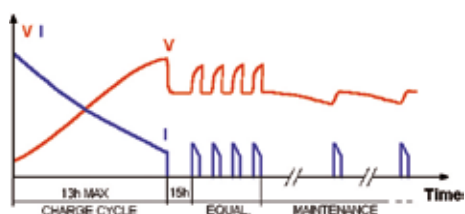

Отправьте запрос для получения БЕСПЛАТНОГО CD-диска с руководством пользователя

REF 100BA4735

Коробка S	Коробка A	Коробка B	Коробка C
250 x 200 x 320 мм	430 x 285 x 270 мм	500 x 340 x 360 мм	500 x 360 x 700 мм